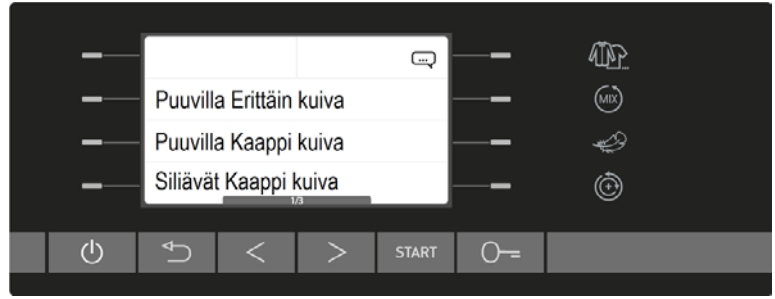

Kuivausrummut ammattikäyttöön

**Esteri TA 9340 ja TC 9350**

## Esteri – kuivausrummut ammattikäyttöön

Kuivausrummut Esteri TA 9340 ja TC 9350 ovat suunniteltu kohteisiin, joissa tarvitaan kestävyyttä ja helppokäyttöisyyttä. Rummut ovat yhteensopivia pesukoneiden 8940 ja 9240 kanssa. Monipuolinen ohjelmisto, erinomainen kuivausteho ja erittäin hiljainen käyntiääni ovat Esterin parhaita puolia.

## Helppokäyttöinen

Koneen korkearesoluutioinen 4,3" värinäyttö on selkeä. Näyttö on suomenkielinen, mutta siihen on omalla painikkeella valittavissa 22 muuta kieltä. Ohjelman jälkeen näyttö palaa suomenkieliseksi. Ohjelmavalinta on helppoa, sillä valittavissa olevien toimintojen painikkeet on valaistu.