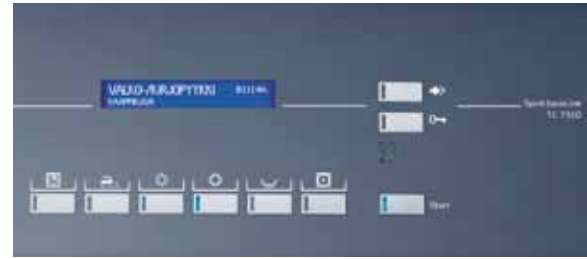

Käyttöä opastaa selkeä kaksirivinen näyttö, johon on valittavissa suomen lisäksi 16 muuta kieltä. Ohjelman jälkeen näyttö palaa takaisin suomenkieliseksi. Ohjelman aikana näytössä näkyy ohjelman nimi ja jäljellä oleva aika.

Käyttömukavuutta kaikilla tasoilla

Selkeä käyttöpaneeli ja A3-kokoinen laminoitu pikakäyttöohje opastavat käyttäjää. Rummun valaistus, iso täyttöaukko (halk. 36 cm) sekä 180° aukeava täyttöluukku tekevät koneen mukavaksi käyttää. Luukku on oikeakätinen, mutta on muutettavissa myös vasenkätiseksi. Erinomaisen äänieristyksen ansiosta käyntiääni on erittäin hiljainen (54 dbA).

Helppo asentaa

Kompaktin kokonsa ansiosta kuivausrumpu voidaan asentaa pieneen tilaan. Torniasennussarjalla rumpu voidaan asentaa torniksi pesukoneen Esteri 7110 päälle. Ilmakondensointi tuottaa lämpöä huonetilaan, joten riittävä ilmanvaihdon määrä on varmistettava. Paras tapa hoitaa vedenpoisto on johtaa vesi lattiakaivoon. Koneen poistopumpun ansiosta poisto on kytkettävissä myös pesualtaan poistoputkeen.

Ammattilaisen laatua vaativaan käyttöön

Esteri TC 7310 kuivausrummun valmistaa sveitsiläinen Schulthess AG, jolla on yli 100 vuoden kokemus pesulakoneiden valmistuksesta. Kiinteistöpesulakäytössä koneilla on 2 vuoden täystakuu ja 5 vuoden rakennetakuu (lisätietoja Esteri-5-takuuehdoissa).